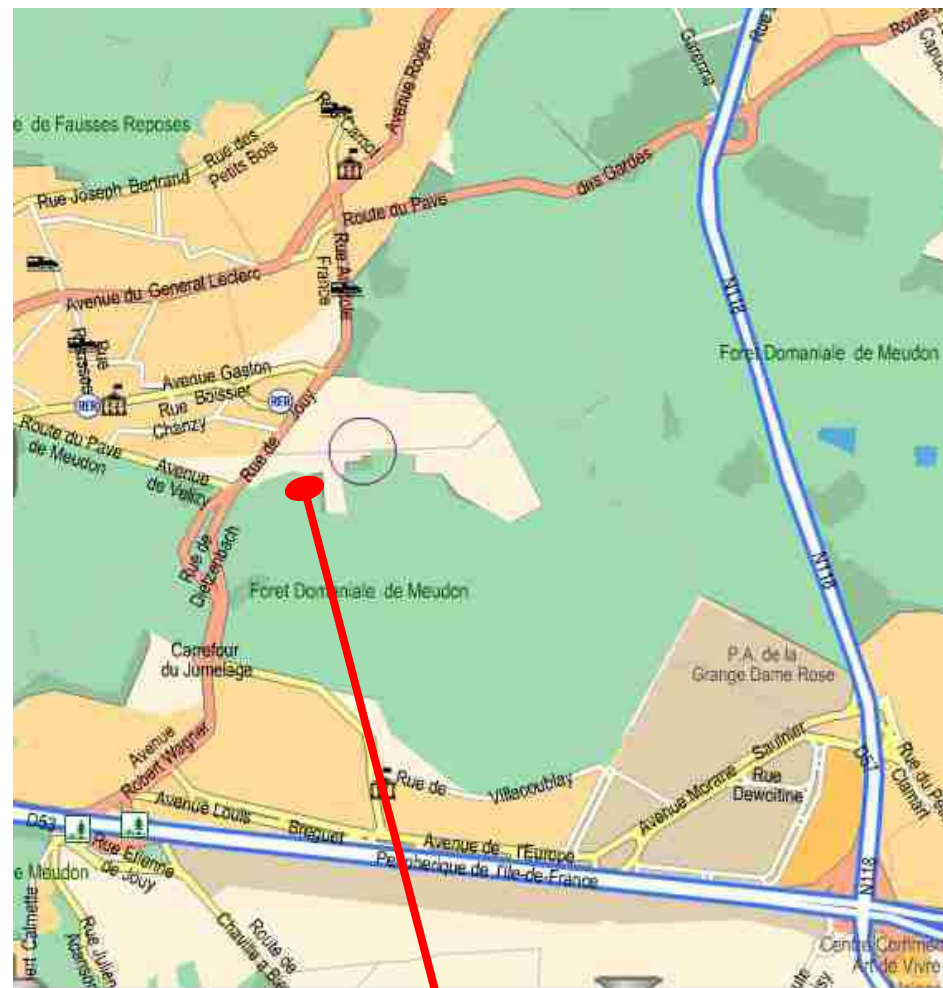

gymnase Jean MACE

rue du Sergent de Nève- Velizy bas